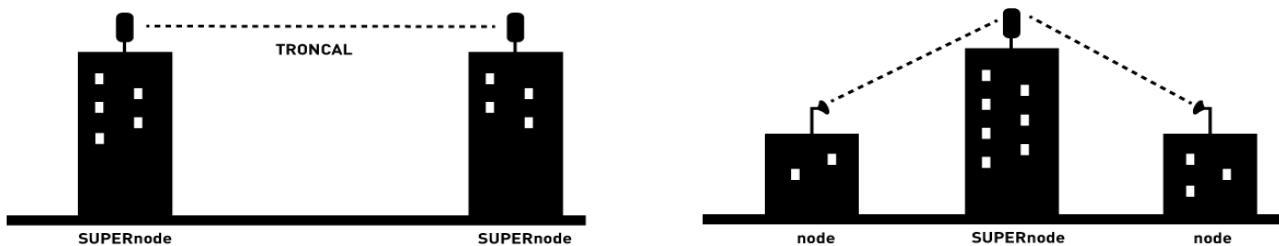

GÜIFI.NET AL RAVAL SUD

A TRAVÉS DEL PLA DE BARRIS

Informació per a les Entitats del Barri

Què és guifi.net?

guifi.net és una xarxa de telecomunicacions, oberta, lliure i neutral, que es vertebrava a partir d'un acord d'interconnexió on cadascú, al connectar-se, estén la xarxa alhora que n'obté connectivitat.

Com funciona?

La xarxa guifi.net està integrada per nodes i supernodes. L'estructura troncal la conformen els supernodes, que garanteixen l'accés a guifi.net de totes les entitats i usuaris que s'instal·lin un node. Disposar d'un node permet la connexió a la xarxa i, a la vegada, facilita la seva extensió.