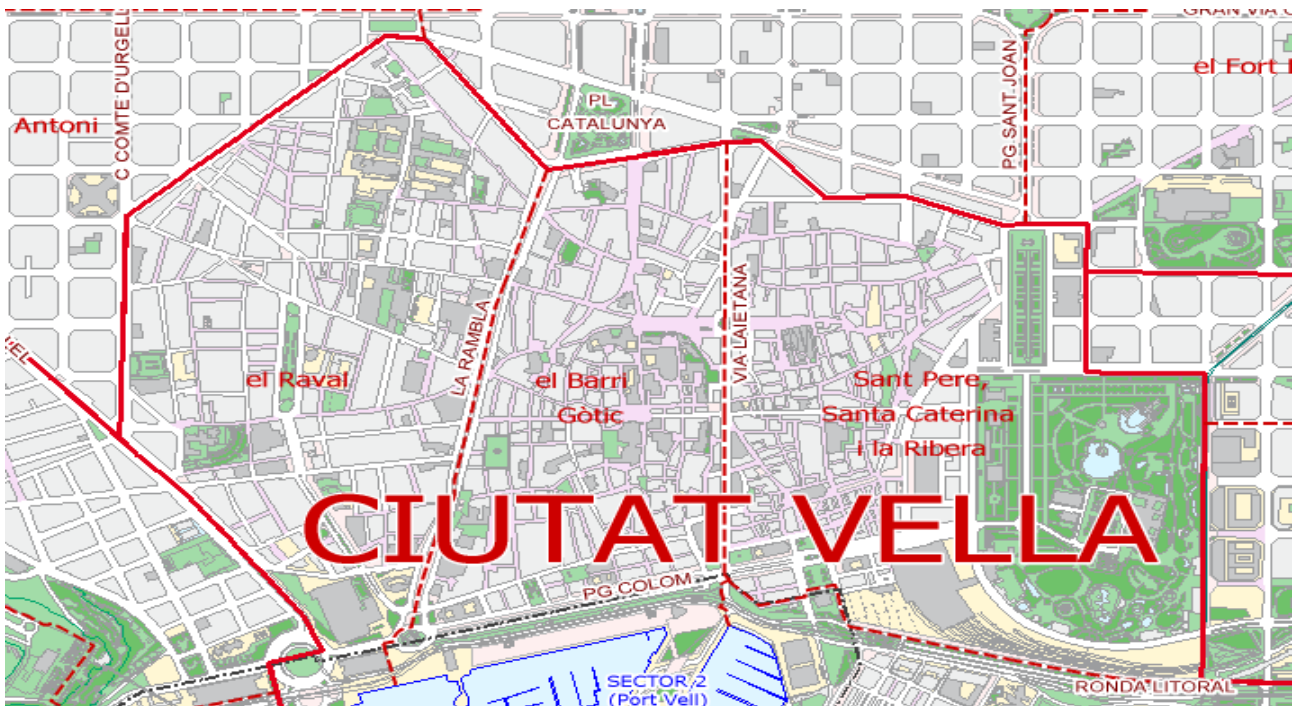

higiene i neteja

exposicions xerrades lectures projeccions accions intervencions tallers diàlegs

FEM ART'10

16a MOSTRA D'ART DE DONES de CA LA DONA

barcelona del 20 de maig al 4 de juny

FEM Dissabte a

Passejada de dones pels carrers del barri, conduïdes pel col·lectiu Punt 6 i amb la participació de totes nosaltres i les arquitectes de Ripoll 25! (Catèdra Unesco de sostenibilitat- UPC)